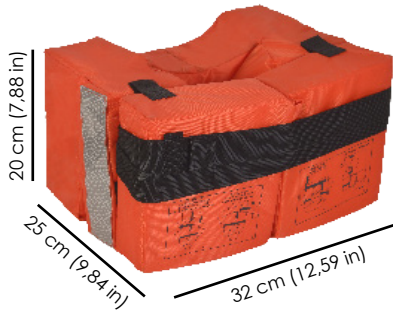

FOLDING M-CUBE