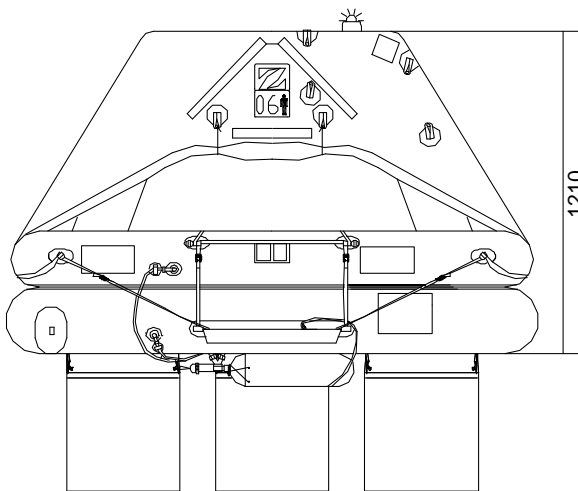

6 MAN THROW OVER BOARD LIFERAFT XTREM – LOW PROFILE CONTAINER SOLAS A & B PACK

2000

1210

2000

480

6 MAN	A PACK			B PACK		
Container	N137H			N137		
Dimensions	X: 790 mm	Y: 555 mm	Z: 340 mm	X: 790 mm	Y: 555 mm	Z: 270 mm
	X: 2' 7,11"	Y: 1' 9,86"	Z: 1' 1,39"	X: 2' 7,11"	Y: 1' 9,86"	Z: 10,63"
Liferaft Net Weight	64 kg / 142 pounds			48 kg / 106 pounds		
Max. height stowage	18 m / 60'			18 m / 60'		
Painter line length	30 m / 99'					
Inflation Cylinder	1 x 4 liter					

 <p>Crate</p>	X: 840 mm	Y: 590 mm	Z: 360 mm	X: 840 mm	Y: 590 mm	Z: 280 mm
	X: 2' 9,08"	Y: 1' 11,23"	Z: 1' 2,18"	X: 2' 9,08"	Y: 1' 11,23"	Z: 11,03"
	67 kg / 148 pounds			51 kg / 113 pounds		
	0,179 m ³ / 6,3 cubic foot			0,139 m ³ / 4,9 cubic foot		